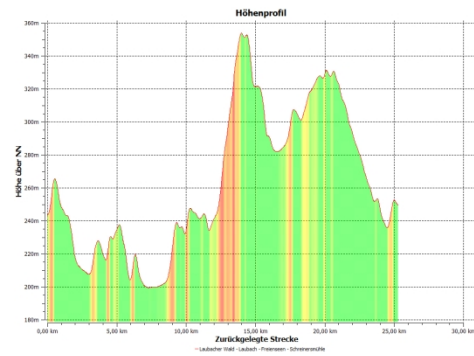

Höhenprofil:

Kartenmaterial © BKG, TK 1:25.000 www.bkg.bund.de · Software © MagicMaps GmbH www.magicmaps.de